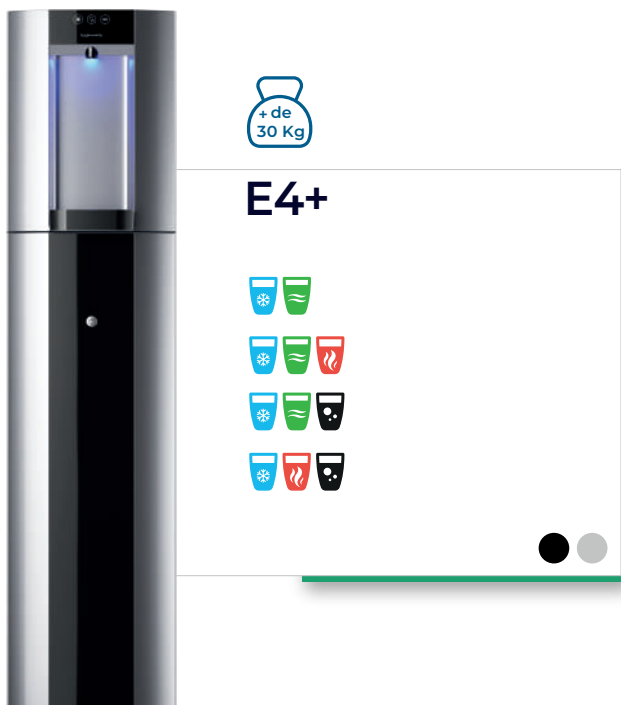

Fontaines sur pied détente directe