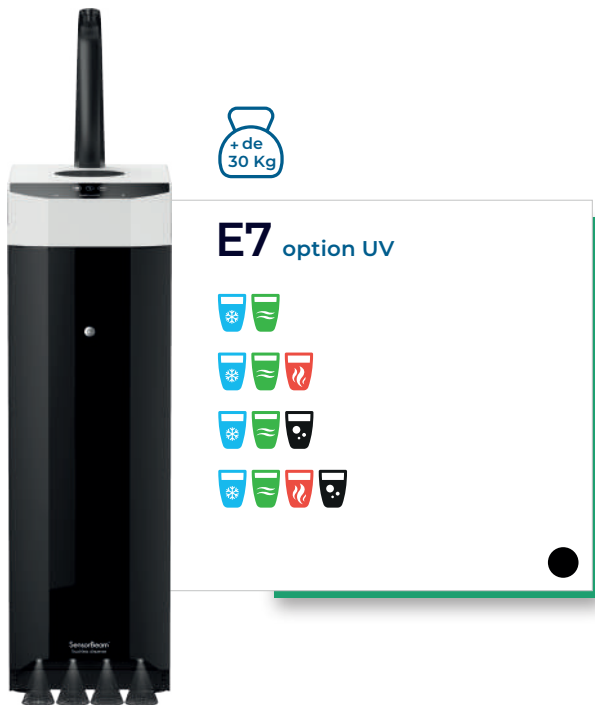

Fontaines colonne détente directe