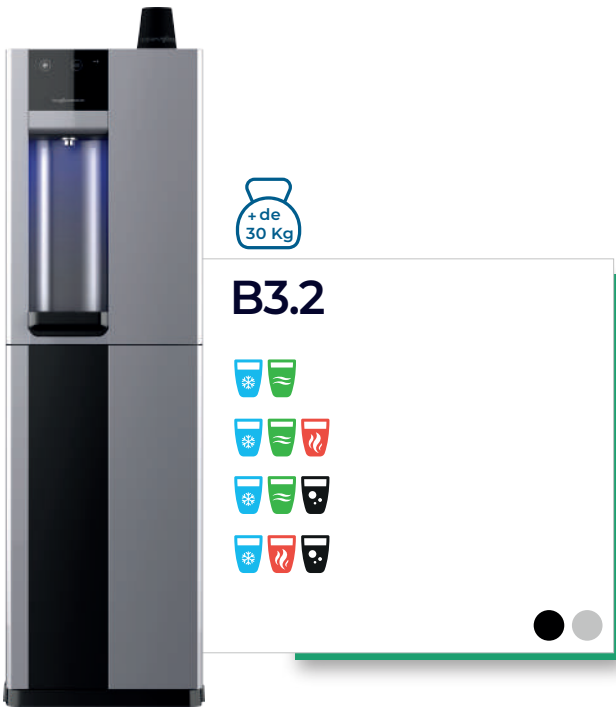

Eau froide
Eau tempérée
Eau chaude
Eau gazeuse

Pour toute demande d'option, n'hésitez pas à nous contacter afin de vous proposer une solution Borg & Overström personnalisée.
Chiffrage transport sur devis.

Fontaines détente directe